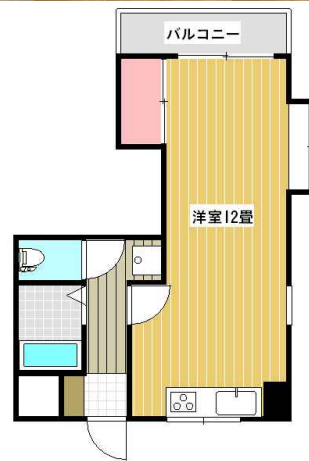

月額

初期費用

建物

所在地 大分県大分市舞鶴町2丁目
5-12 グレイス聖 (ひじり)
構造・階数 RC 地上4階建
築年月 1990年03月 (築34年)
交通1 J R日豊本線 大分 距離:
1200m 徒歩時間: 15分
交通2 バス 一条バス停 距離: 240
m 徒歩時間: 3分
取引態様 代理
最終更新日 2024/04/05 12:11

部屋

間取 1R
専有面積 32.95m²
バルコニー向き 東
お部屋の階数 2階(203号)
入居状況 2024年05月31日まで
入居中のため内見できません
入居可能時期 2024年06月中旬
コメント ※写真は303号

家賃	40,000 円
共益費	3,000 円
水道料	定額 2,200 円
町内会費	300 円
インターネット	無料
Tサポートプラス	1,650 円
毎月保証料	943 円

小計 48,093 円

駐車料	8,800 円
毎月保証料	176 円

合計 57,069 円

その他月額料金

更新事務手数料6000円(税別)/年 月額3000円(税別)で家電4点レンタル可能(冷蔵庫・洗濯機・レンジ・掃除機)

敷金	なし
礼金	なし
保証会社契約料	33,005 円
鍵交換代	13,200 円 (税込)
火災保険料	月額に含む
入居時殺虫作業	5,500 円
仲介手数料	44,000 円 (税込)
初月賃料	47,150 円
フリーレント割引	-43,000 円

合計 99,855 円

※駐車場利用なしの場合の想定です

※合計金額は参考金額です、詳しくはスタッフへお問合せください