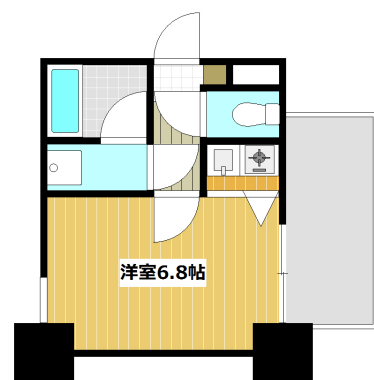

敷金礼金0！家賃1ヶ月無料！
初めての一人暮らしでもオート
ロック付きで安心！

月額

家賃 32000円
共益費 3000円
駐車料 12000円

合計 47000円

初期費用

敷金 なし
礼金 なし
保証金 なし
火災保険料 6000円/1年更新

建物

所在地 大分県大分市末広町2丁目97-1 朝日プラザ末広
構造・階数 RC 地上11階建
築年月 1991年12月（築29年）
交通1 J R 日豊本線 大分 距離：720m 徒歩時間：9分
交通2 距離：m 徒歩時間：分
取引態様 代理
最終更新日 2020/03/17 18:33

部屋

間取 1K
専有面積 19.2m²
バルコニー向き 西
お部屋の階数 6階
入居状況 入居中のため内見できません
入居可能時期 2020/04末退去
2020/05
コメント